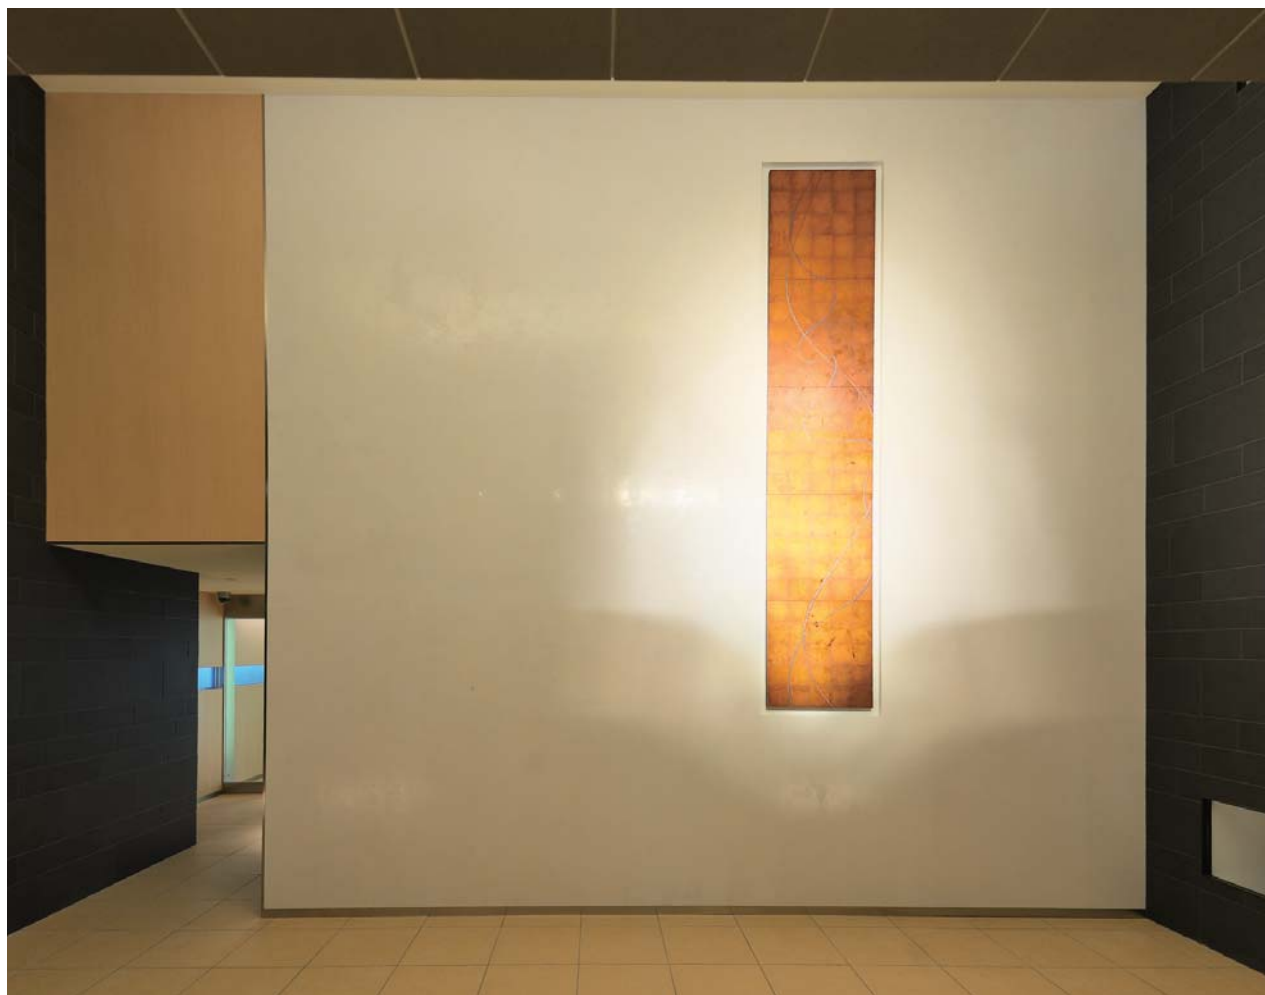

【エントランスホールアート】

「アルテ=芸術（伊）」の通り、アート作品を物件の要に置くことで、お客様が都心での暮らしをより豊かに過ごせるように、日本画の技法の習熟した爽やかな抽象の世界を創出している。

【田中 芳氏】

日本画家。自然をテーマに、大胆な構図で、庭、植物、水面、月などを描き、銀箔を用いた洗練された作風で高い評価と注目を集める。

近年は、抽象化された一本の繊細な線で独自の世界観を表現している。